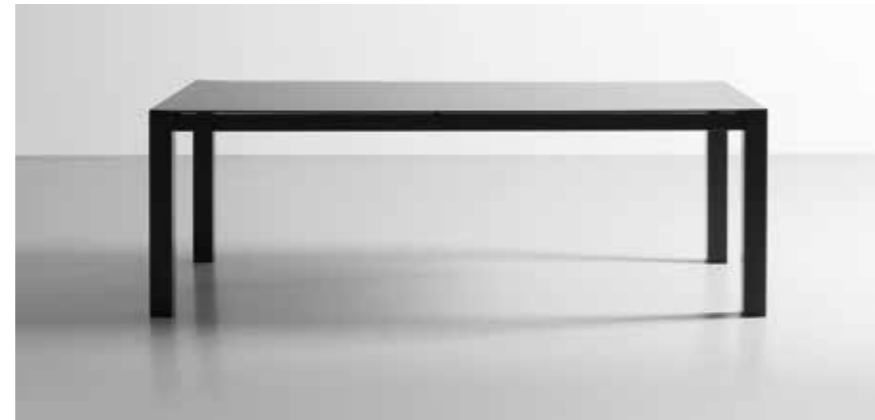

Tavolo singolo
Single desk