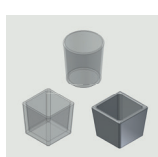

ART.	SIZES
MEIN20	5 x 20
MEIN40	5 x 40

CANCELLINO
DUSTER

ART.	SIZES
CANC1	5 x 10

CALAMITE/MAGNETIC

ART.	SIZES
PURE	1 x 1,2
SQUARE	2 x 2
CIRCLE	2 x 2

MENSOLE SUPERIORI
UPPER SHELVES

ART.	SIZES
MESU7	7 x 7
MESU15	7 x 15
MESU22	7 x 22

VASI / VASE HOLDER

ART.	SIZES
VATON	6 x 6
VAQUA	6 x 6
CERAMIC	6 x 6

PORTAFIORI/PENNE
CON VASO IN VETRO
FLOWER VASE/PENS

ART.	SIZES
CUBE	8 x 8 x 8

PENNARELLI
MARKER PEN

ART.	SIZES
MAKERS	4 PZ

PORTAPENNE DA TAVOLO
TABLE PEN HOLDER