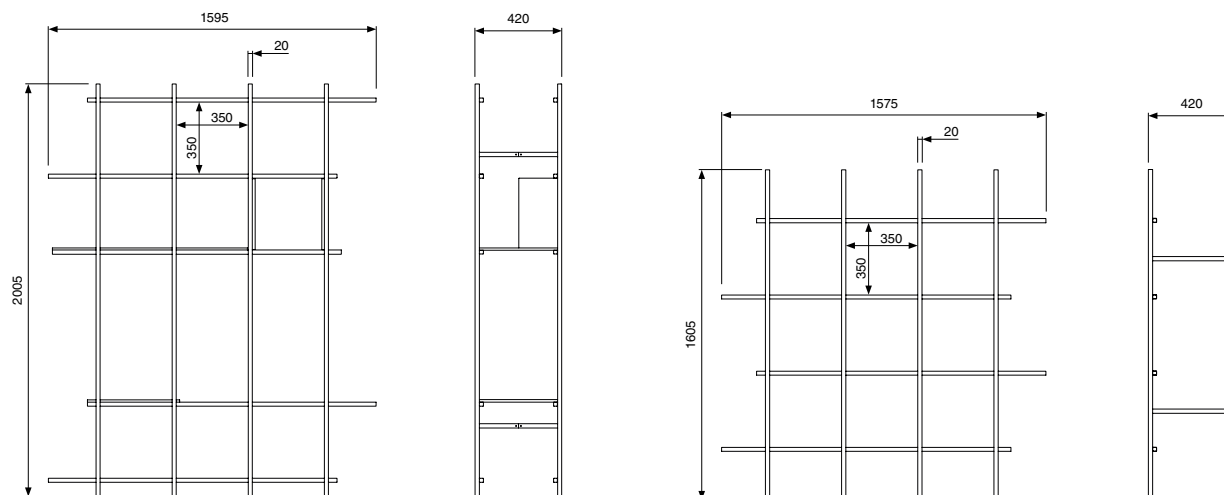

TETRIS

Librerie modulari / Modular bookshelves

Libreria modulare in metallo, disponibile in due versioni con altezze diverse. Tetris grazie alle finiture colorate e agli accessori può essere facilmente personalizzata.

Modular metal bookshelf, available in two versions with different heights. Tetris can be easily customized with different colors and accessories.

Facilità di montaggio
Easy assembly

ACCESSORI IN METALLO / METAL ACCESSORIES

RIPIANI IN METALLO
METAL SHELVES