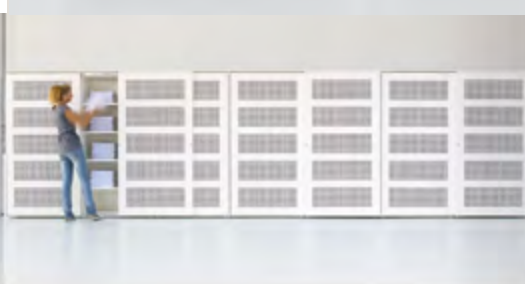

## Tutto lo spazio che ti serve

Con le sue due dimensioni modulari e le due diverse profondità, la nostra linea Slide&Go sarà sempre abbastanza grande. Disponibile in versione due o tre porte, per un armadio che arriva ad essere lungo fino a più di tre metri! Ogni ripiano è regolabile all'altezza che preferisci, in modo che tu non debba più impilare o spiegazzare le tue cose per poterle riporre. Scegli la combinazione che preferisci e inizia ad apprezzare il silenzio, grazie alle nostre porte fonoassorbenti!