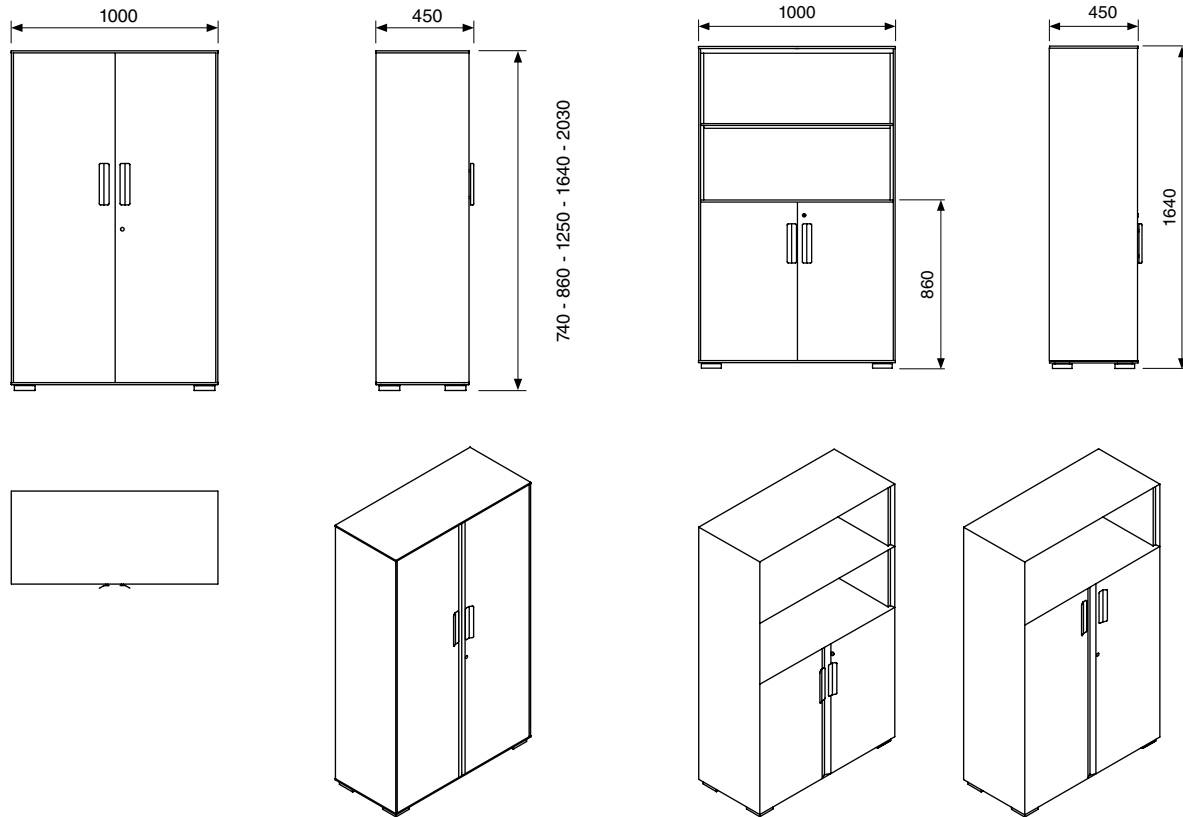

PULL&GO

Armadi in metallo / Metal cabinets

Armadi in metallo a porte battenti con dettaglio fine porta a 45° e cornice esterna da 10 mm. Disponibili con maniglie e schiene in metallo colorate.

Metal cabinet with hinged doors with fine 45° door detail and 10 mm external frame. Available with colored metal handles and cabinets back.